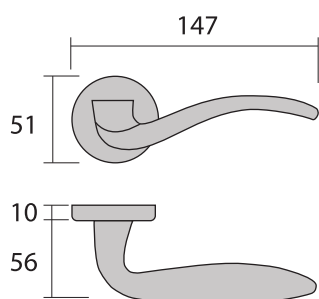

PRODUCTO

MANILLA DE LATÓN IDRA

► DESCRIPCIÓN

Manilla de latón, con roseta redonda, de 51 mm.

► MEDIDAS

147x66 mm.

► ACABADO

Bronce satinado.

IMÁGENES

OTROS DATOS

MEDIDA: 147x66 mm

REFERENCIA
1221/SB/MBR

ACABADO
Bronce satinado