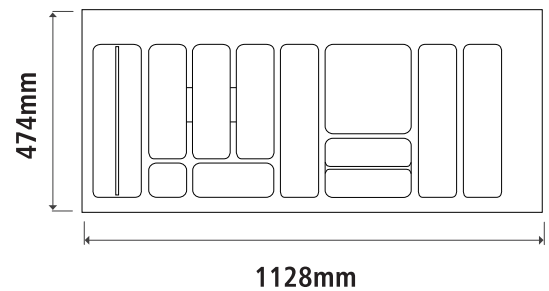

PRODUCTO

CUBERTERO PARA MÓDULO DE 1200mm

► DESCRIPCIÓN

Cubertero Gollinucci para módulo de 1200 milímetros.

► MEDIDAS

1128x474mm.

► ACABADOS

Gris ori3n y blanco.

IMÁGENES

OPCIONAL

Art. 795

Art. 794

Art. 791

OTROS DATOS

783

C3digo	Medidas	Acabado	Referencia	
97503	1128x474mm	Gris ori3n	783	5
97512	1128x474mm	Blanco	783	5