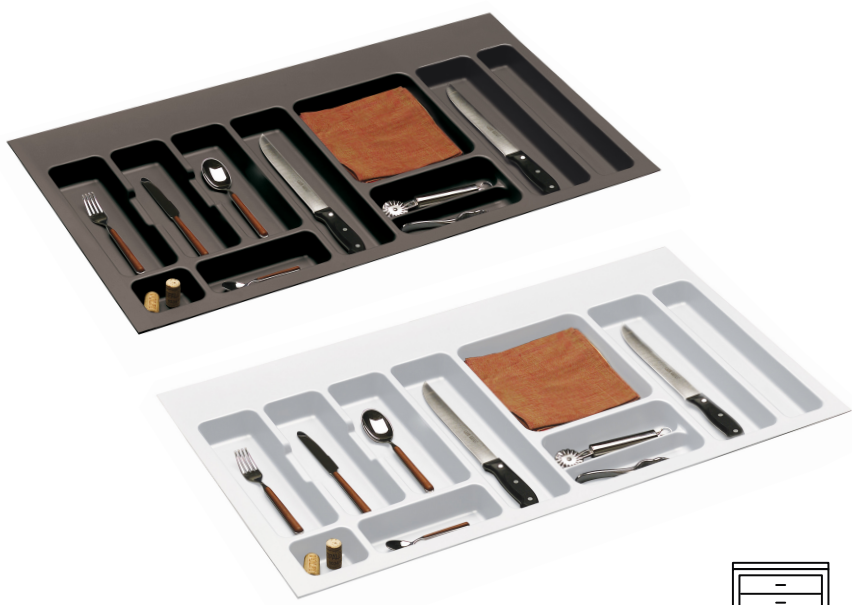

PRODUCTO

CUBERTERO PARA MÓDULO DE 1000mm

► DESCRIPCIÓN

Cubertero Gollinucci para módulo de 1000 milímetros.

► MEDIDAS

928x474mm.

► ACABADOS

Gris ori3n y blanco.

IMÁGENES

OPCIONAL

Art. 795

Art. 794

Art. 791

474mm

928mm

OTROS DATOS

781

C3digo	Medidas	Acabado	Referencia	
97502	928x474mm	Gris ori3n	781	5
97511	928x474mm	Blanco	781	5