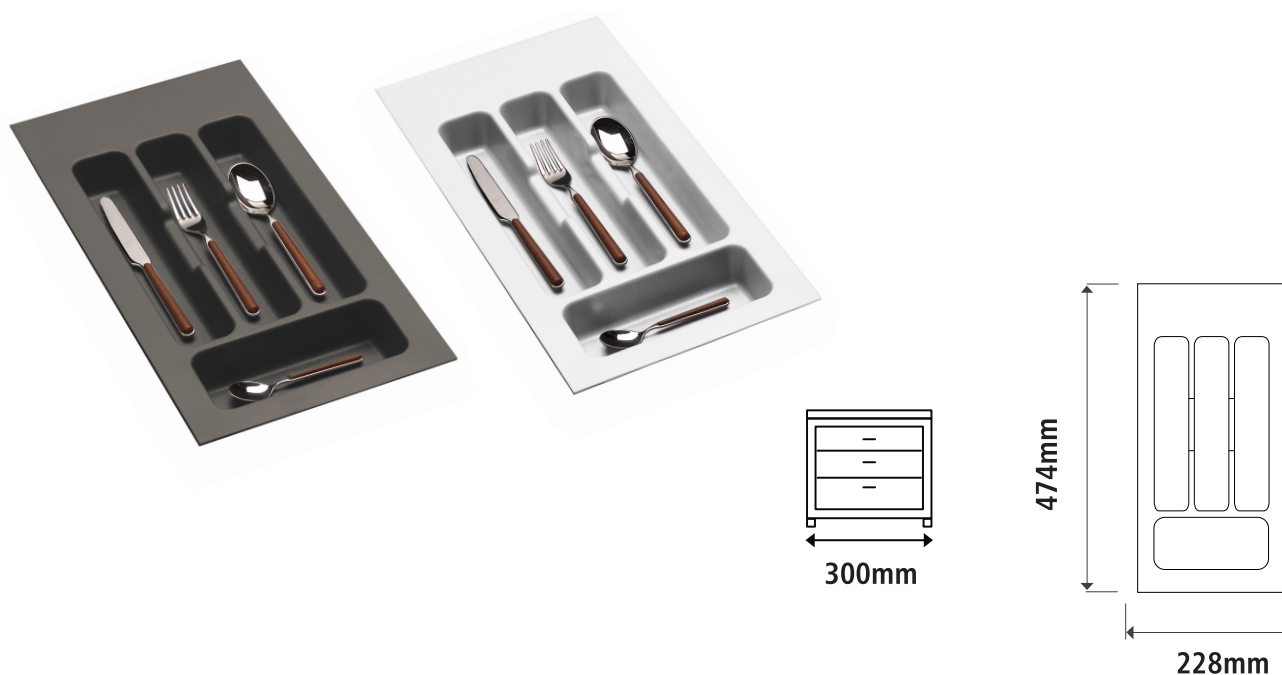

PRODUCTO

CUBERTERO PARA MÓDULO DE 300mm

► DESCRIPCIÓN

Cubertero Gollinucci para módulo de 300 milímetros.

► MEDIDAS

228x474mm.

► ACABADOS

Gris ori3n y blanco.

IMÁGENES

OTROS DATOS

770

Cubertero para módulo de 300mm

C3digo	Medidas	Acabado	Referencia	
97495	228x474mm	Gris ori3n	770	25
97504	228x474mm	Blanco	770	25