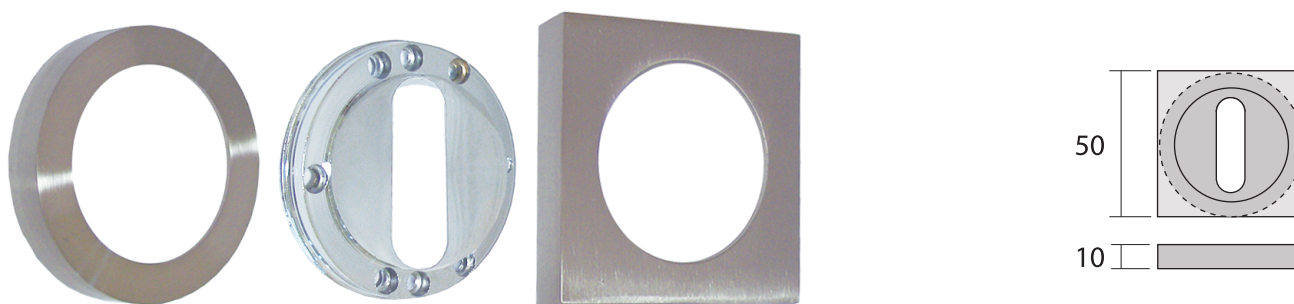

PRODUCTO

BOCALLAVE BORJA REDONDA Y CUADRADA

► DESCRIPCIÓN

Bocallave borja redonda y cuadrada, de zamak, de 50 mm.

► MEDIDAS

50 mm.

► ACABADO

Cromo brillo y níquel satinado.

IMÁGENES

26581-ACC-U-003
Cromo brillo / Níquel satinado

OTROS DATOS

MEDIDA: 50 mm

REFERENCIA

26581

ACABADO

Cromo brillo/níquel satinado