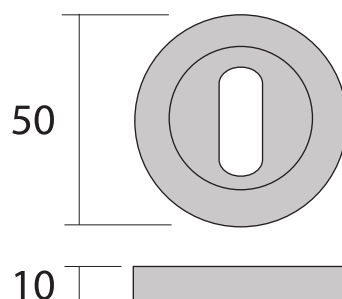

PRODUCTO

BOCALLAVE BORJA REDONDA

► DESCRIPCIÓN

Bocallave borja redonda, zamak, de 50 mm.

► MEDIDAS

50 mm.

► ACABADO

Níquel mate, blanco, negro y antracita.

IMÁGENES

ACC-U-008

- 26748. **Níquel mate**
- 26758. **Antracita**
- 26764. **Blanco**
- 26770. **Negro**

OTROS DATOS

MEDIDA: 50 mm

REFERENCIA	ACABADO
26748	Níquel mate
26758	Antracita
26764	Blanco
26770	Negro