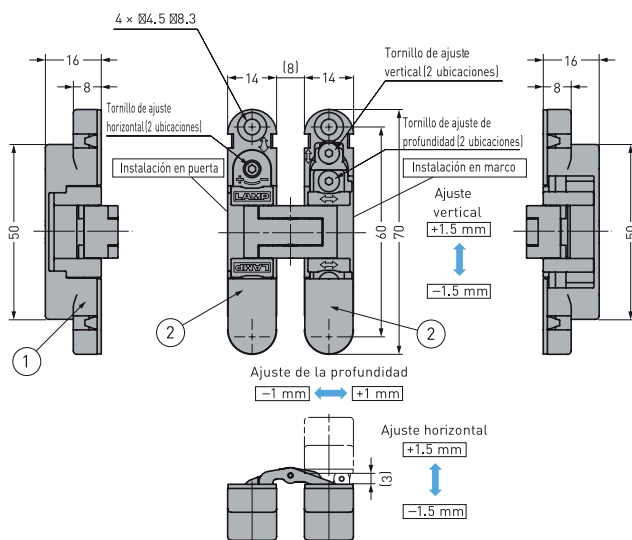

PRODUCTO

BISAGRA OCULTA

► DESCRIPCIÓN

Bisagra oculta regulable para mueble. Puede usarse con un grosor mínimo de puerta de 19 mm. Poca profundidad del taladro, fácil de cortar en la puerta y el marco. La función de ajuste en tres direcciones permite el ajuste en vertical, horizontal y en profundidad una vez instalada la bisagra. La bisagra se puede dividir en el lateral de la puerta y el lateral del marco.

CÓDIGO	REFERENCIA	ACABADO
97090	HES3D-70C	Plata
97091	HES3D-70DN	Dorado-Champagne
97092	HES3D-70BL	Negro

BISAGRA INVISIBLE AJUSTABLE EN TRES DIRECCIONES

INSTRUCTIO N

HES3D-70

Características

- La serie HES pequeña se puede usar con un grosor mínimo de puerta de 19 mm
- Poca profundidad del taladro, fácil de cortar en la puerta y el marco
- La función de ajuste en tres direcciones permite el ajuste en vertical, horizontal y en profundidad una vez instalada la bisagra
- La bisagra se puede dividir en el lateral de la puerta y el lateral del marco

Comentarios

- No se puede usar con el AMORTIGUADOR PARA PUERTA LAPCON LDD o el CIERRAPUERTAS RETENEDOR LAPCON LDC-N2
- Use el ángulo de apertura inferior de 180°

Piezas incluidas

- Tornillo roscador de cabeza avellanada 4 x 20 (4 uds./bisagra), acero inoxidable
- Llave hexagonal 2

Diagrama de ubicación

La imagen de abajo muestra el estado con las cubiertas de los tornillos superiores desmontadas

Dimensiones del corte

N.º	Nombre de la pieza	Material	Acabado		
			DC	DN	BL
①	Cuerpo	Aleación de zinc (ZDC)	Cromo mate	Níquel mate	Pintado, negro
②	Cubierta (2 pares)	ABS	Pintado, plata	Pintado/dorado champagne	Negro