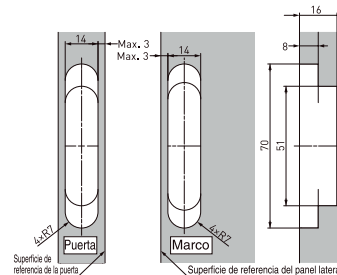

► CARACTERÍSTICAS

Medidas: 70x16 mm.

Acabados: Plata, oro champagne y negro.

IMÁGENES

OTROS DATOS

Tipo de bisagra: Invisible

REF. HES3D-7

MEDIDA: 70x16 mm

CÓDIGO	REFERENCIA	ACABADO
97090	HES3D-70C	Plata
97091	HES3D-70DN	Dorado-Champagne
97092	HES3D-70BL	Negro

BISAGRA INVISIBLE AJUSTABLE EN TRES DIRECCIONES

INSTRUCTIO N

HES3D-70

Características

- La serie HES pequeña se puede usar con un grosor mínimo de puerta de 19 mm
- Poca profundidad del taladro, fácil de cortar en la puerta y el marco
- La función de ajuste en tres direcciones permite el ajuste en vertical, horizontal y en profundidad una vez instalada la bisagra
- La bisagra se puede dividir en el lateral de la puerta y el lateral del marco

Comentarios

- No se puede usar con el AMORTIGUADOR PARA PUERTA LAPCON LDD o el CIERRAPUERTAS RETENEDOR LAPCON LDC-N2
- Use el ángulo de apertura inferior de 180°

Piezas incluidas

- Tornillo roscador de cabeza avellanada 4 x 20 (4 uds./bisagra), acero inoxidable
- Llave hexagonal 2

Diagrama de ubicación

La imagen de abajo muestra el estado con las cubiertas de los tornillos superiores desmontadas

Dimensiones del corte

N.º	Nombre de la pieza	Material	Acabado		
			DC	DN	BL
①	Cuerpo	Aleación de zinc (ZDC)	Cromo mate	Níquel mate	Pintado, negro
②	Cubierta (2 pares)	ABS	Pintado, plata	Pintado/dorado champagne	Negro