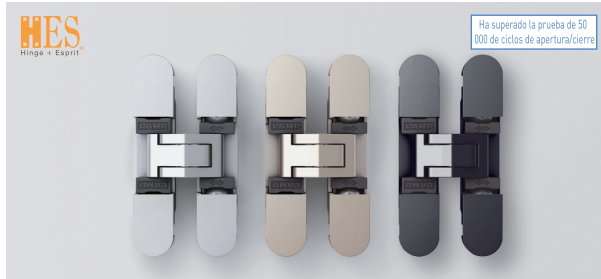

PRODUCTO

BISAGRA OCULTA

► DESCRIPCIÓN

Bisagra oculta regulable para mueble. Puede usarse con un grosor mínimo de puerta de 19 mm. Poca profundidad del taladro, fácil de cortar en la puerta y el marco. La función de ajuste en tres direcciones permite el ajuste en vertical, horizontal y en profundidad una vez instalada la bisagra. La bisagra se puede dividir en el lateral de la puerta y el lateral del marco.

► CARACTERÍSTICAS

Medidas: 70x16 mm.

Acabados: Plata, oro champagne y negro.

IMÁGENES

OTROS DATOS

Tipo de bisagra: Invisible

REF. HES3D-7

MEDIDA: 70x16 mm

CÓDIGO	REFERENCIA	ACABADO
97090	HES3D-70C	Plata
97091	HES3D-70DN	Dorado-Champagne
97092	HES3D-70BL	Negro

BISAGRA INVISIBLE AJUSTABLE EN TRES DIRECCIONES

INSTRUCTIO N

HES3D-70

Características

- La serie HES pequeña se puede usar con un grosor mínimo de puerta de 19 mm
- Poca profundidad del taladro, fácil de cortar en la puerta y el marco
- La función de ajuste en tres direcciones permite el ajuste en vertical, horizontal y en profundidad una vez instalada la bisagra
- La bisagra se puede dividir en el lateral de la puerta y el lateral del marco

Comentarios

- No se puede usar con el AMORTIGUADOR PARA PUERTA LAPCON LDD o el CIERRAPUERTAS RETENEDOR LAPCON LDC-N2
- Use el ángulo de apertura inferior de 180°

Piezas incluidas

- Tornillo roscador de cabeza avellanada 4 x 20 (4 uds./bisagra), acero inoxidable
- Llave hexagonal 2