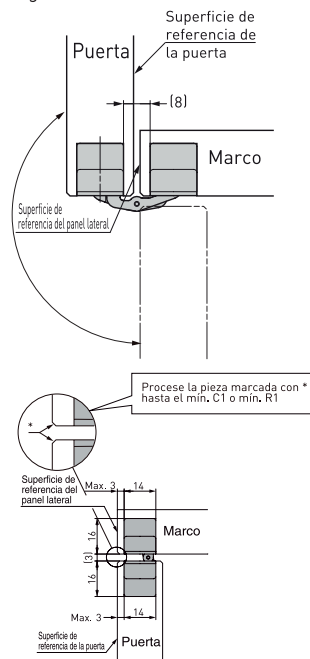

PRODUCTO

BISAGRA OCULTA

► DESCRIPCIÓN

Bisagra oculta regulable para mueble. Puede usarse con un grosor mínimo de puerta de 19 mm. Poca profundidad del taladro, fácil de cortar en la puerta y el marco. La función de ajuste en tres direcciones permite el ajuste en vertical, horizontal y en profundidad una vez instalada la bisagra. La bisagra se puede dividir en el lateral de la puerta y el lateral del marco.

CÓDIGO	REFERENCIA	ACABADO
97090	HES3D-70C	Plata
97091	HES3D-70DN	Dorado-Champagne
97092	HES3D-70BL	Negro

BISAGRA INVISIBLE AJUSTABLE EN TRES DIRECCIONES

INSTRUCTIO N

HES3D-70

Características

- La serie HES pequeña se puede usar con un grosor mínimo de puerta de 19 mm
- Poca profundidad del taladro, fácil de cortar en la puerta y el marco
- La función de ajuste en tres direcciones permite el ajuste en vertical, horizontal y en profundidad una vez instalada la bisagra
- La bisagra se puede dividir en el lateral de la puerta y el lateral del marco

Comentarios

- No se puede usar con el AMORTIGUADOR PARA PUERTA LAPCON LDD o el CIERRAPUERTAS RETENEDOR LAPCON LDC-N2
- Use el ángulo de apertura inferior de 180°

Piezas incluidas

- Tornillo roscador de cabeza avellanada 4 x 20 (4 uds./bisagra), acero inoxidable
- Llave hexagonal 2

Diagrama de ubicación

La imagen de abajo muestra el estado con las cubiertas de los tornillos superiores desmontadas

Dimensiones del corte

N.º	Nombre de la pieza	Material	Acabado		
			DC	DN	BL
①	Cuerpo	Aleación de zinc (ZDC)	Cromo mate	Níquel mate	Pintado, negro
②	Cubierta (2 pares)	ABS	Pintado, plata	Pintado/dorado champagne	Negro