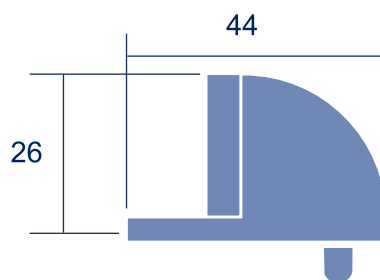

PRODUCTO

TOPE PUERTA Ø44

► DESCRIPCIÓN

Tope de puerta, con forma de media bola, de Ø44 mm. Fabricado en acero inoxidable satinado y con goma de color negra.

► CARACTERÍSTICAS

Medidas: 44x26 mm.

► ACABADOS

Acero inoxidable.

IMÁGENES

OTROS DATOS

Referencia: TPI07.

Código: 24999.