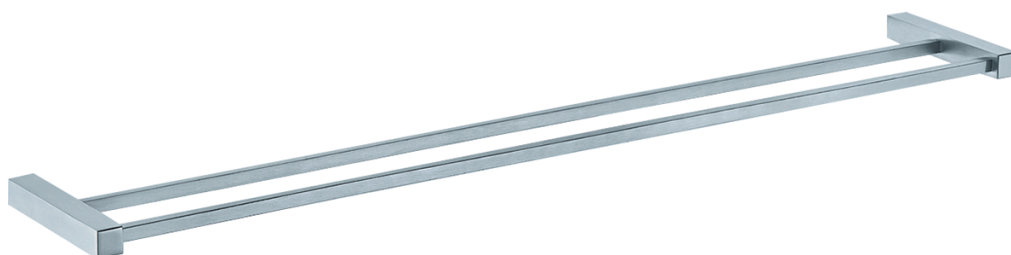

PRODUCTO

TOALLERO LARA 2 BARRAS

► DESCRIPCIÓN

Toallero de 2 barras, de 450 y 600 mm. Fabricado en acero inoxidable satinado.

► CARACTERÍSTICAS

Medidas: 450 mm y 600 mm.

► ACABADOS

Acero inoxidable.

IMÁGENES

OTROS DATOS

Medida: 450 mm.

Referencia: LARA/005-45.

Código: 23431.

Medida: 600 mm.

Referencia: LARA/005-60.

Código: 25878.