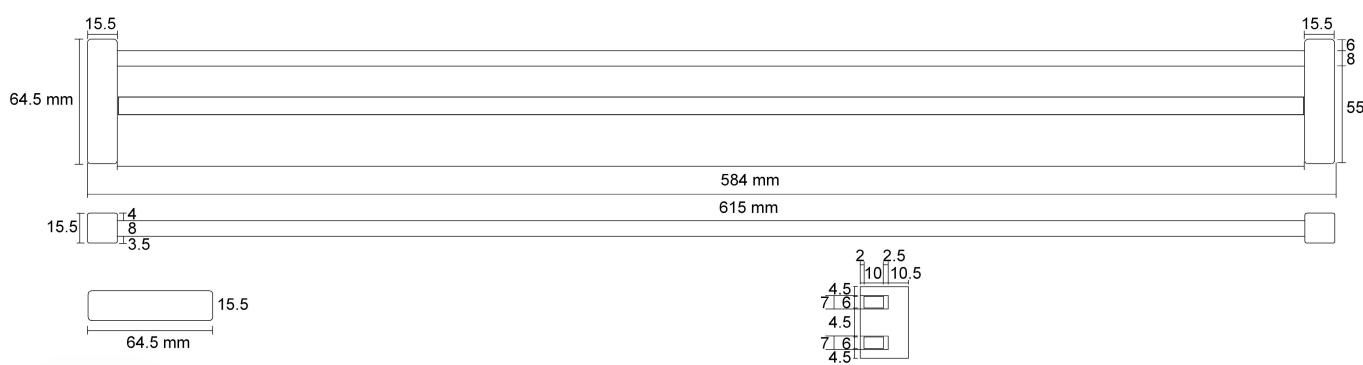

PRODUCTO

TOALLERO LARA 2 BARRAS

► DESCRIPCIÓN

Toallero de 2 barras, de 450 y 600 mm. Fabricado en acero inoxidable satinado.

► CARACTERÍSTICAS

Medidas: 450 mm y 600 mm.

► ACABADOS

Acero inoxidable.

IMÁGENES

OTROS DATOS

Medida: 450 mm.

Referencia: LARA/005-45.

Código: 23431.

Medida: 600 mm.

Referencia: LARA/005-60.

Código: 25878.