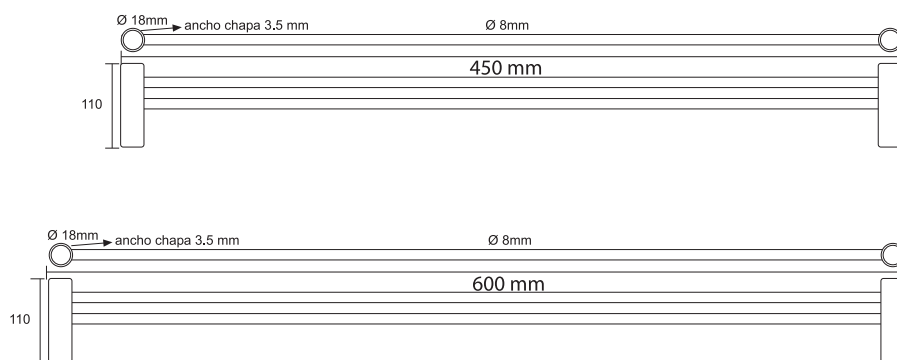

### TOALLERO 2 BARRAS 450 mm y 600 DIANA

#### ► DESCRIPCIÓN

Toallero de 2 barras, de 450 y 600 mm. Fabricado en acero inoxidable satinado.

#### ► CARACTERÍSTICAS

**Medidas:** 450 mm y 600 mm.

## OTROS DATOS

**Medidas:** 450 mm.

**Referencia:** DIANA/005-45.

**Código:** 23433.

**Medidas:** 600 mm.

**Referencia:** DIANA/005-60.

**Código:** 25899.