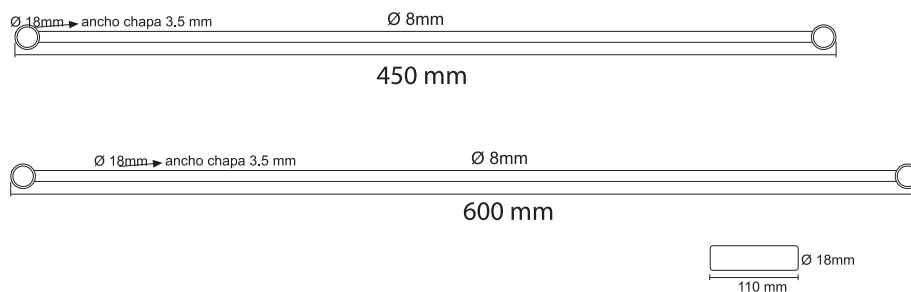

PRODUCTO

TOALLERO 1 BARRA 450 y 600 mm DIANA

► DESCRIPCIÓN

Toallero de 1 barra, de 450 y 600 mm. Fabricado en acero inoxidable satinado.

► CARACTERÍSTICAS

Medidas: 450 mm y 600 mm.

► ACABADOS

Acero inoxidable.

IMÁGENES

OTROS DATOS

Medidas: 450 mm.

Referencia: DIANA/004-45.

Código: 23432.

Medidas: 600 mm.

Referencia: DIANA/004-60.

Código: 25898.