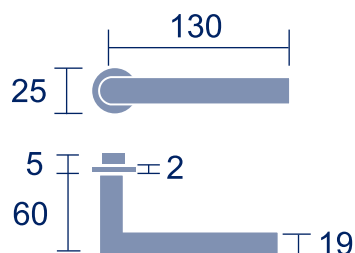

PRODUCTO

MANILLA TUBULAR TELLUS MINIRROSETA

► DESCRIPCIÓN

Juego de manilla tubular con la minirroseta (25 mm.). Fabricado en acero inoxidable satinado.

► CARACTERÍSTICAS

Medida: 130x60 mm.

► ACABADOS

Acero inoxidable.

IMÁGENES

OTROS DATOS

Referencia: Tellus'19/MR.

Código: 26880.

Roseta 25 mm.