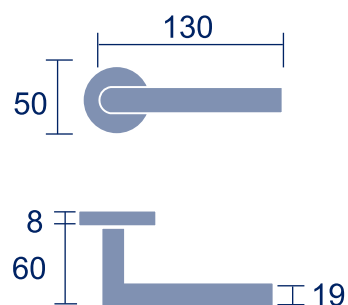

PRODUCTO

MANILLA TUBULAR TELLUS

► DESCRIPCIÓN

Juego de manilla tubular con la roseta estándar. Fabricado en acero inoxidable satinado.

► CARACTERÍSTICAS

Medida: 130x60 mm.

► ACABADOS

Acero inoxidable.

IMÁGENES

OTROS DATOS

Referencia: Tellus'19.

Código: 25236.

Roseta estándar.