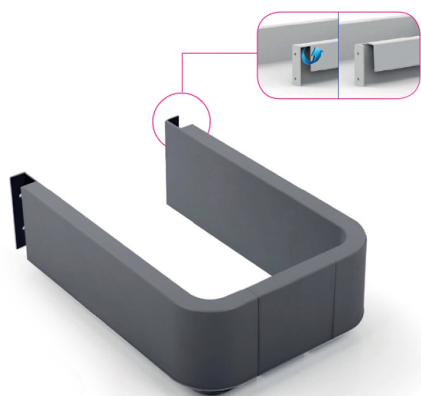

PRODUCTO

SALVASIFÓN PARA BAÑO Y COCINA

► DESCRIPCIÓN

Salvasifón ABS para trasera 16 mm.

► ACABADOS

Blanco y antracita.

IMÁGENES

OTROS DATOS

ACABADO: Blanco		ACABADO: Antracita	
CÓDIGO	REFERENCIA	CÓDIGO	REFERENCIA
27032	SS16.70-180	27034	SS16.70-180
27033	SS16.70-280	27035	SS16.70-280