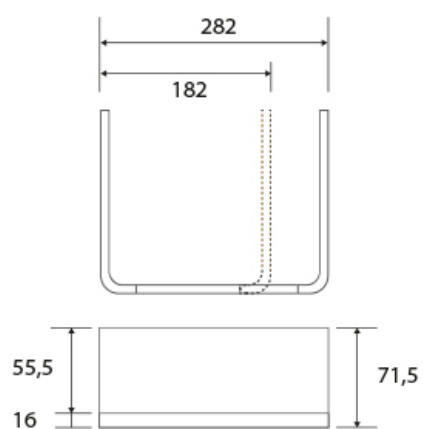

PRODUCTO

SALVASIFÓN PARA BAÑO Y COCINA

► DESCRIPCIÓN

Salvasifón ABS para trasera 16 mm.

► ACABADOS

Blanco y antracita.

IMÁGENES

OTROS DATOS

ACABADO: Blanco		ACABADO: Antracita	
CÓDIGO	REFERENCIA	CÓDIGO	REFERENCIA
27032	SS16.70-180	27034	SS16.70-180
27033	SS16.70-280	27035	SS16.70-280