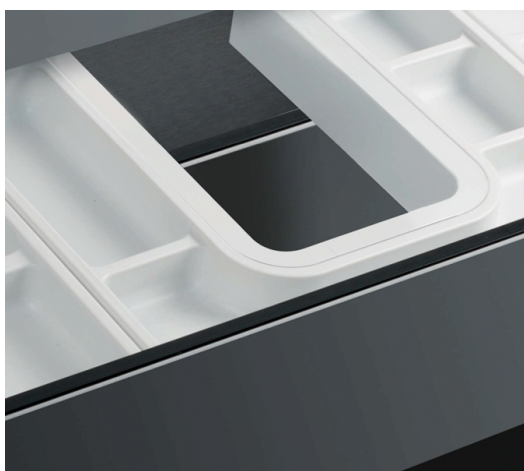

PRODUCTO

SALVASIFÓN PARA BAÑO Y COCINA

► DESCRIPCIÓN

Salvasifón ABS para trasera 16 mm.

► ACABADOS

Blanco y antracita.

IMÁGENES

OTROS DATOS

ACABADO: Blanco		ACABADO: Antracita	
CÓDIGO	REFERENCIA	CÓDIGO	REFERENCIA
27032	SS16.70-180	27034	SS16.70-180
27033	SS16.70-280	27035	SS16.70-280