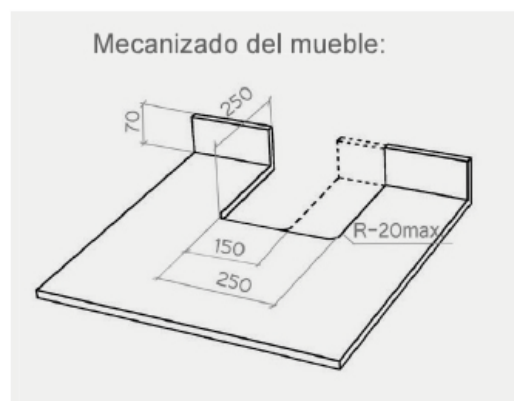

PRODUCTO

SALVASIFÓN PARA BAÑO Y COCINA

► DESCRIPCIÓN

Salvasifón ABS para trasera 16 mm.

► ACABADOS

Blanco y antracita.

IMÁGENES

OTROS DATOS

ACABADO: Blanco		ACABADO: Antracita	
CÓDIGO	REFERENCIA	CÓDIGO	REFERENCIA
27032	SS16.70-180	27034	SS16.70-180
27033	SS16.70-280	27035	SS16.70-280