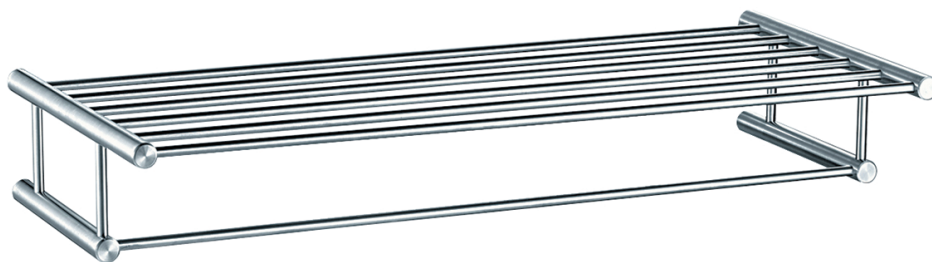

PRODUCTO

REPISA TOALLAS CON BARRA DE TOALLERO DIANA

► DESCRIPCIÓN

Repisa para toallas con barra de toallero, de 600 mm. Fabricada en acero inoxidable satinado.

► CARACTERÍSTICAS

Medidas: 600 mm.

► ACABADOS

Acero inoxidable.

IMÁGENES

OTROS DATOS

Referencia: DIANA/008.

Código: 25902.