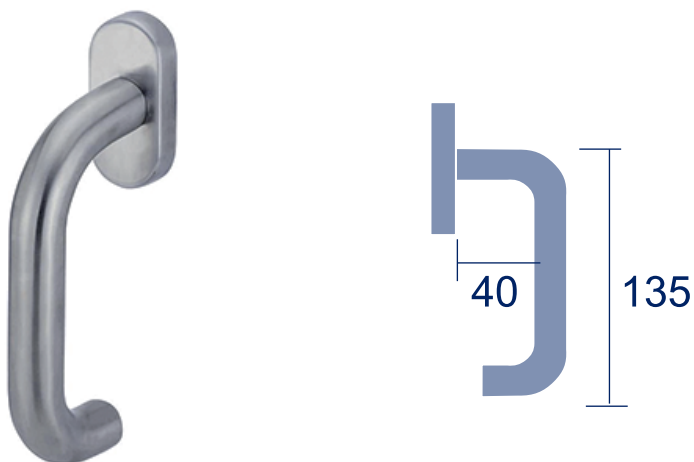

PRODUCTO

MANILLA TUBULAR PLUTÓN VENTANA

► DESCRIPCIÓN

Juego de manilla tubular para ventana. Fabricado en acero inoxidable satinado.

► CARACTERÍSTICAS

Medida: 135x40 mm.

► ACABADOS

Acero inoxidable.

IMÁGENES

OTROS DATOS

Referencia: Pluton'19/V.

Código: 25235.

Manilla ventana.