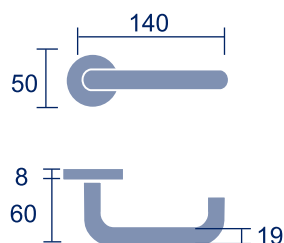

### MANILLA TUBULAR PLUTÓN

#### ► DESCRIPCIÓN

Juego de manilla tubular con roseta estándar. Fabricado en acero inoxidable satinado.

#### ► CARACTERÍSTICAS

**Medida:** 140x60 mm.

## OTROS DATOS

**Referencia:** Pluton'19.

**Código:** 25230.

Roseta estándar.