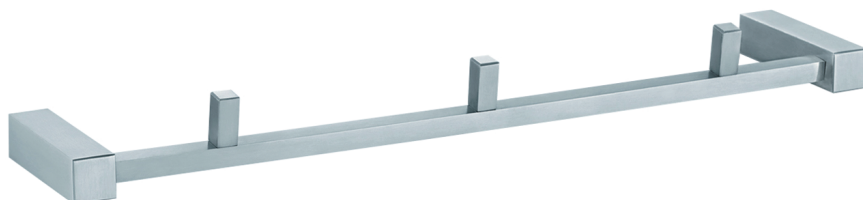

PRODUCTO

PERCHA 3 GANCHOS LARA

► DESCRIPCIÓN

Percha de 3 ganchos, de aspecto cuadrado. Realizada en acero inoxidable satinado.

► ACABADOS

Acero inoxidable.

IMÁGENES

OTROS DATOS

Referencia: LARA/016.

Código: 25891.