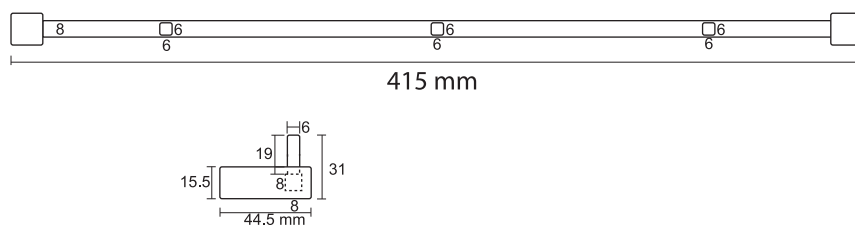

PRODUCTO

PERCHA 3 GANCHOS LARA

► DESCRIPCIÓN

Percha de 3 ganchos, de aspecto cuadrado. Realizada en acero inoxidable satinado.

► ACABADOS

Acero inoxidable.

IMÁGENES

OTROS DATOS

Referencia: LARA/016.

Código: 25891.