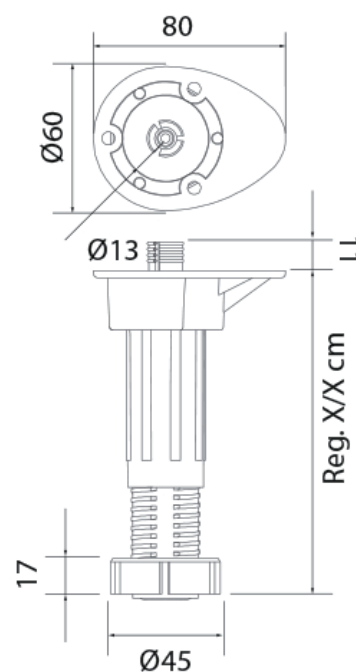

PRODUCTO

PATA REGULABLE. MOD. ECO

► DESCRIPCIÓN

Pata regulable, material ABS, para módulo de cocina, Modelo ECO.

► CARACTERÍSTICAS

Medidas: ver tabla.

► ACABADOS

Negro.

IMÁGENES

OTROS DATOS

CÓDIGO	REFERENCIA	MEDIDA	BASE
26837	PRC45.10-13/D13	10-13 cm	Piv. Ø13 mm
26838	PRC45.13-19/D13	13-19 cm	Piv. Ø13 mm