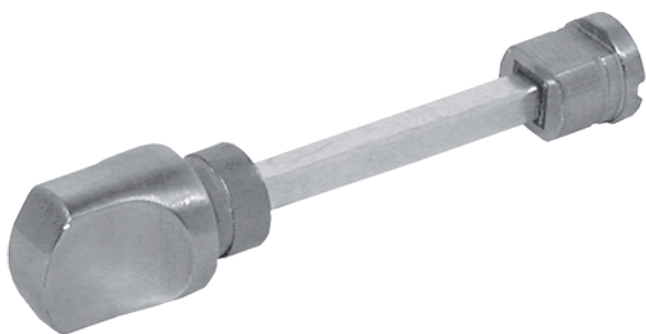

PRODUCTO

MULETILLA CON DESBLOQUEO

► DESCRIPCIÓN

Muletilla (pasador) con desbloqueo de 22,8 mm, para puerta, con roseta estándar. Fabricada en acero inoxidable satinado.

► CARACTERÍSTICAS

Medidas: 23 mm.

► ACABADOS

Acero inoxidable.

IMÁGENES

OTROS DATOS

Referencia: l2281Al.

Código: 21385.