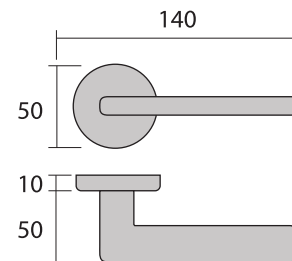

PRODUCTO

MANILLA DE LATÓN LOG.GIC

► DESCRIPCIÓN

Manilla de latón, con roseta redonda, para tu casa, con diseño sencillo no exento de estilo.

► MEDIDAS

140x60x50 mm.

► ACABADO

Latón pulido PVD y negro mate.

IMÁGENES

117 R8 LP PVD. Latón pulido. PVD

117 R8 BK. Negro mate

R8B LP PVD
Latón pulido PVD

R8CD LP PVD
Latón pulido PVD

R8B BK
Negro mate

R8CD BK
Negro mate

OTROS DATOS

MEDIDA: 140x60 mm

REFERENCIA	ACABADO
117 R8 LP PVD	Latón pulido PVD
117 R8 BK	Negro mate