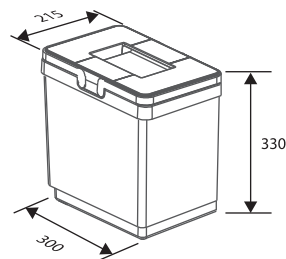

PRODUCTO

CUBOS DE BASURA RECICLAJE

► DESCRIPCIÓN

Cubos de basura de 15 litros para reciclaje, con base adaptadora para cajón Nobatech 4TH. Para basura orgánica y desechos en general, papel y cartón, vidrio, y plástico y envases metálicos. Medidas: 300x215x330 mm.

► CARACTERÍSTICAS

Medida: 300x215x330 mm.

► ACABADOS

Gris, azul, verde y amarillo.

IMÁGENES

OTROS DATOS

Cubos de basura para reciclaje, con base adaptadora para cajón de 500x800 mm

Capacidad: 15 L.