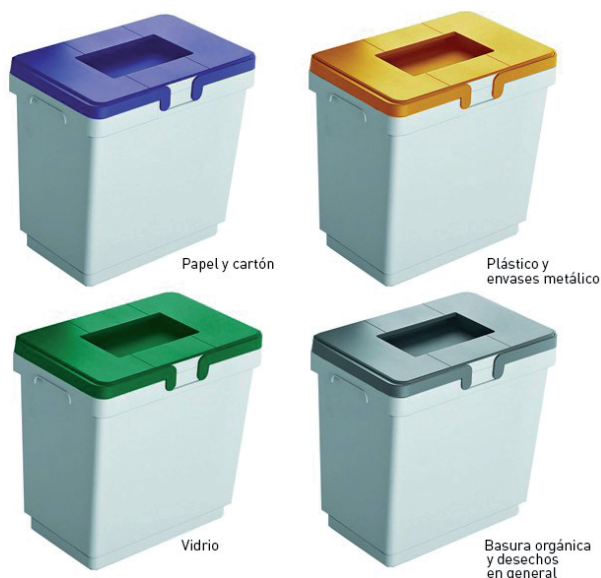

PRODUCTO

CUBOS DE BASURA RECICLAJE

► DESCRIPCIÓN

Cubos de basura de 15 litros para reciclaje, con base adaptadora para cajón Nobatech 4TH. Para basura orgánica y desechos en general, papel y cartón, vidrio, y plástico y envases metálicos. Medidas: 300x215x330 mm.

► CARACTERÍSTICAS

Medida: 300x215x330 mm.

► ACABADOS

Gris, azul, verde y amarillo.

IMÁGENES

OTROS DATOS

Cubos de basura para reciclaje, con base adaptadora para cajón de 500x800 mm

Capacidad: 15 L.