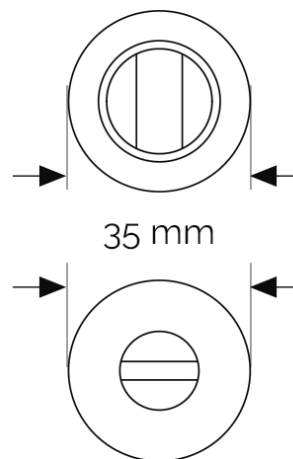

PRODUCTO

CONDENA CON DESBLOQUEO 35 LATÓN

► DESCRIPCIÓN

Condena con desbloqueo de latón, con roseta Ø35 mm.

► ACABADOS

Latón brillo, latón satinado, envejecido y bronce inglés.

IMÁGENES

OTROS DATOS

REF. I2270

CÓDIGO	ACABADO
23384	Latón brillo
23385	Latón satinado
23387	Envejecido
23386	Bronce inglés