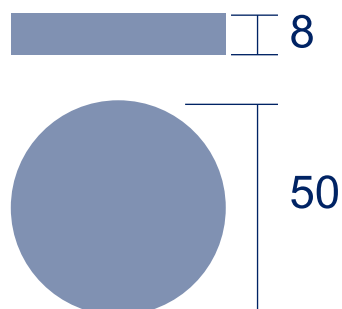

PRODUCTO

BOCALLAVE ESCUDO CIEGO

► DESCRIPCIÓN

Bocallave con escudo ciego embellecedor redondo de 50 mm de diámetro. Fabricada en acero inoxidable satinado.

► CARACTERÍSTICAS

Medidas: 50x50 mm.

► ACABADOS

Acero inoxidable.

IMÁGENES

OTROS DATOS

Referencia: I022.

Código: 26873.