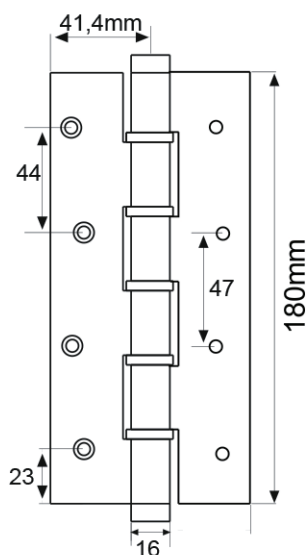

PRODUCTO

BISAGRA SIMPLE ACCIÓN ALUMINIO

► DESCRIPCIÓN

Bisagra simple acción de aluminio.

► CARACTERÍSTICAS

Medida: 180 mm.

► ACABADOS

Níquel satinado, plata, blanco, negro, bronce y oro.

IMÁGENES

OTROS DATOS

REF. BS-ALU180

CÓDIGO	ACABADO
23422	Níquel satinado
25487	Oro
25488	Plata
25489	Blanco
25490	Negro
25491	Bronce