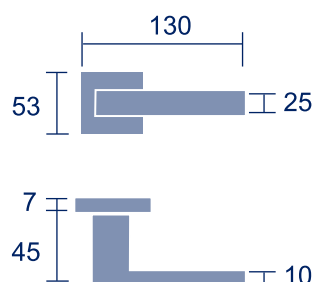

## ► DESCRIPCIÓN

Juego de manilla tubular con roseta cuadrada. Fabricado en acero inoxidable satinado.

## ► CARACTERÍSTICAS

**Medida:** 130x45 mm.

## OTROS DATOS

**Referencia:** Baco'19.

**Código:** 26549.

Roseta cuadrada.