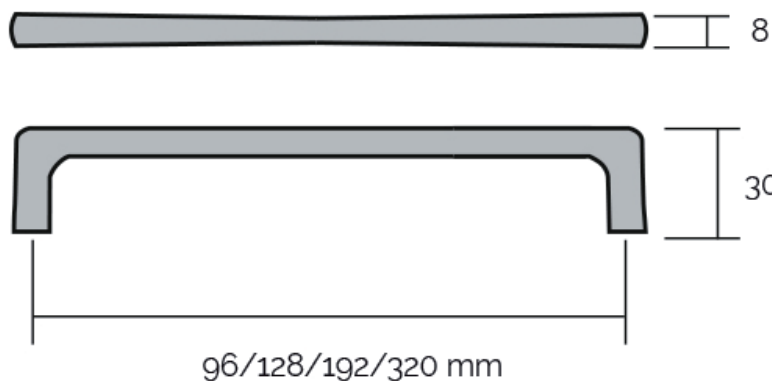

PRODUCTO

ASA MUEBLE ZAMAK

► DESCRIPCIÓN

Asa para mueble, E.E. 96, 128, 192 y 320 mm.

► CARACTERÍSTICAS

Medida: ver tabla.

► ACABADOS

Antracita y níquel satinado.

IMÁGENES

OTROS DATOS

REF. PULL-003

ACABADO: Níquel satinado

ACABADO: Antracita

CÓDIGO E.E.

CÓDIGO E.E.

26781 96 mm

26786 96 mm

26782 128 mm

26787 128 mm

26783 192 mm

26788 192 mm

26784 320 mm

26789 320 mm