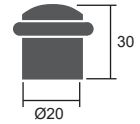

Pomo ovalado fijo
para puerta de entrada

Referencia: PE/70-O/INOX-BLK
Código: 27954

 1 ud.

Tope para puerta
Base roscada

Referencia: TPI05/201-BLK
Código: 27956

 1 ud.

BLACK by **variety**
acero inoxidable

Descúbrelo en:
vi-vo.es