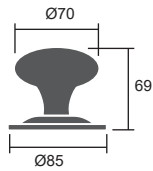

Referencia: TR/TELLUS200R-BLK
Código: 27947
Roseta estándar

 1 ud.

Referencia: 1009-BLK
Código: 27955
Roseta estándar

 1 ud.

Condensa con desbloqueo
Roseta estándar

Referencia: I2285AI-L-BLK
Código: 27951

 1 ud.

Pomo ovalado fijo
para puerta de entrada

Referencia: PE/70-O/INOX-BLK
Código: 27954

 1 ud.

Tope para puerta
Base roscada

Referencia: TPI05/201-BLK
Código: 27956

 1 ud.

BLACK by **variety**
acero inoxidable

Descúbrelo en:
vi-vo.es