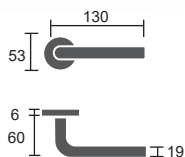

Juno

Referencia: JUNO'19-BLK
Código: 27940
Roseta estándar

 1 jgo.

Referencia: TR/JUNO200R-BLK
Código: 27942
Roseta estándar

 1 ud.

Tellus

Referencia: TELLUS'19-BLK
Código: 27945
Roseta estándar

 1 jgo.

Referencia: TR/TELLUS200R-BLK
Código: 27947
Roseta estándar

 1 ud.

Referencia: 1009-BLK
Código: 27955
Roseta estándar

 1 ud.

Condensa con desbloqueo
Roseta estándar

Referencia: I2285AI-L-BLK
Código: 27951

 1 ud.

Pomo ovalado fijo
para puerta de entrada

Referencia: PE/70-O/INOX-BLK
Código: 27954

 1 ud.

Tope para puerta
Base roscada

Referencia: TPI05/201-BLK
Código: 27956

 1 ud.

BLACK by **variety**
acero inoxidable

Descúbrelo en:
vi-vo.es