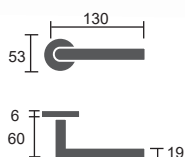

Juno

Referencia: JUNO'19-BLK
Código: 27940
Roseta estándar

 1 jgo.

Referencia: TR/JUNO200R-BLK
Código: 27942
Roseta estándar

 1 ud.

Tellus

Referencia: TELLUS'19-BLK
Código: 27945
Roseta estándar

 1 jgo.

Referencia: TR/TELLUS200R-BLK
Código: 27947
Roseta estándar

 1 ud.

Referencia: 1009-BLK
Código: 27955
Roseta estándar

 1 ud.

Condensa con desbloqueo
Roseta estándar

Referencia: I2285AI-L-BLK
Código: 27951

 1 ud.

Pomo ovalado fijo
para puerta de entrada

Referencia: PE/70-O/INOX-BLK
Código: 27954

 1 ud.

Tope para puerta
Base roscada

Referencia: TPI05/201-BLK
Código: 27956

 1 ud.

BLACK by **variety**
acero inoxidable

Descúbrelo en:
vi-vo.es