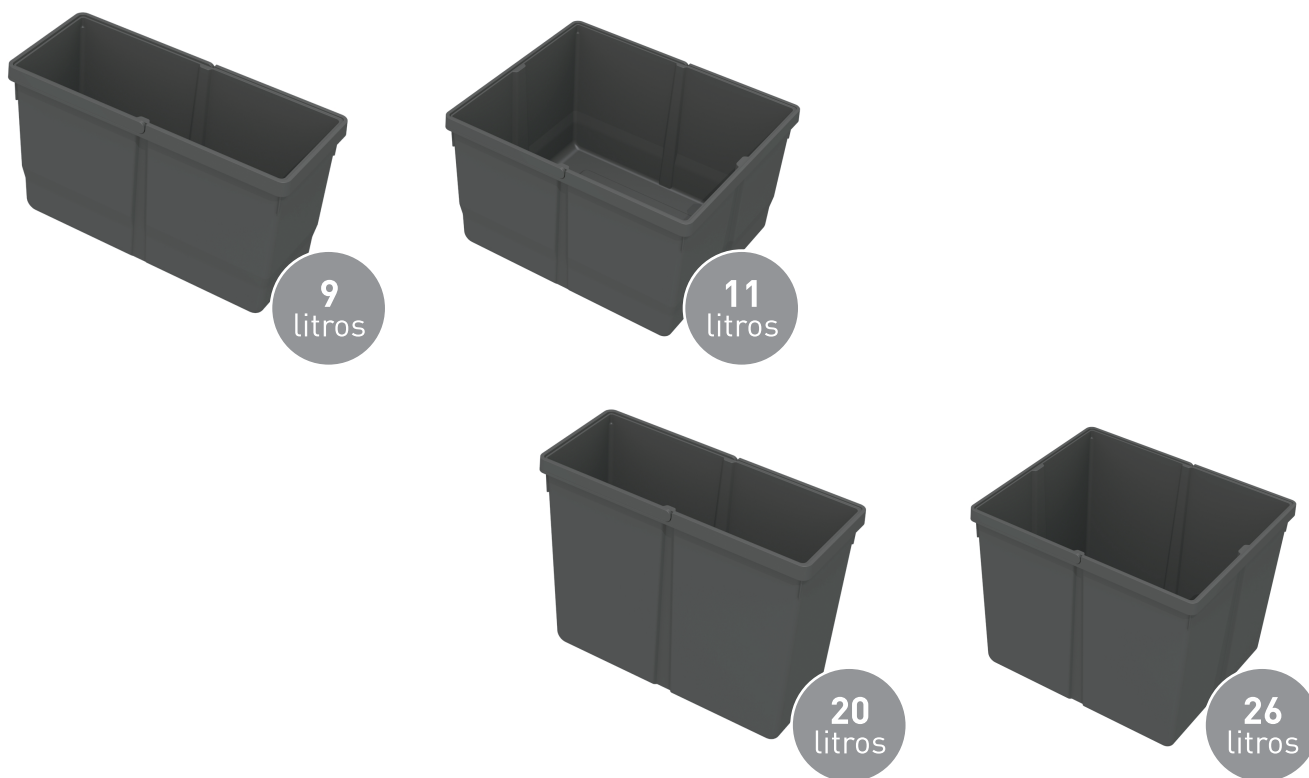

PRODUCTO

CUBOS DE BASURA, SISTEMA gXL

► DESCRIPCIÓN

Cubos de basura, sistema gXL.

► MEDIDAS

Varias medidas (ver 'Otros datos').

► ACABADOS

Gris ori3n.

IMÁGENES

OTROS DATOS

C3digo	Medidas	Litros	Referencia	
97525	H209mm	9	6SECMAG4PB9XL	1
97526	H209mm	20	6SECMAG4PB9XL	1
97527	H277mm	11	6SECMAG4PB9XL	1
97528	H277mm	26	6SECMAG4PB9XL	1