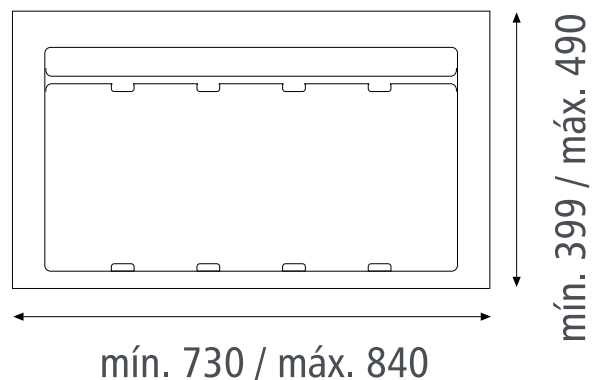

PRODUCTO

BASE CUBO DE BASURA. PARA MÓDULO DE 900 mm

► DESCRIPCIÓN

Base para cubos de basura, sistema gXL para módulos de 900 milímetros.

► MEDIDAS

828x474mm.

► ACABADOS

Gris orión.

IMÁGENES

CUBOS H277

TOT 63 L

CUBOS H209

TOT 49 L

MÓDULOS

900mm

OTROS DATOS

Código	Medidas	Módulo	Referencia	
97522	828x474mm	900mm	9XLB90A	1